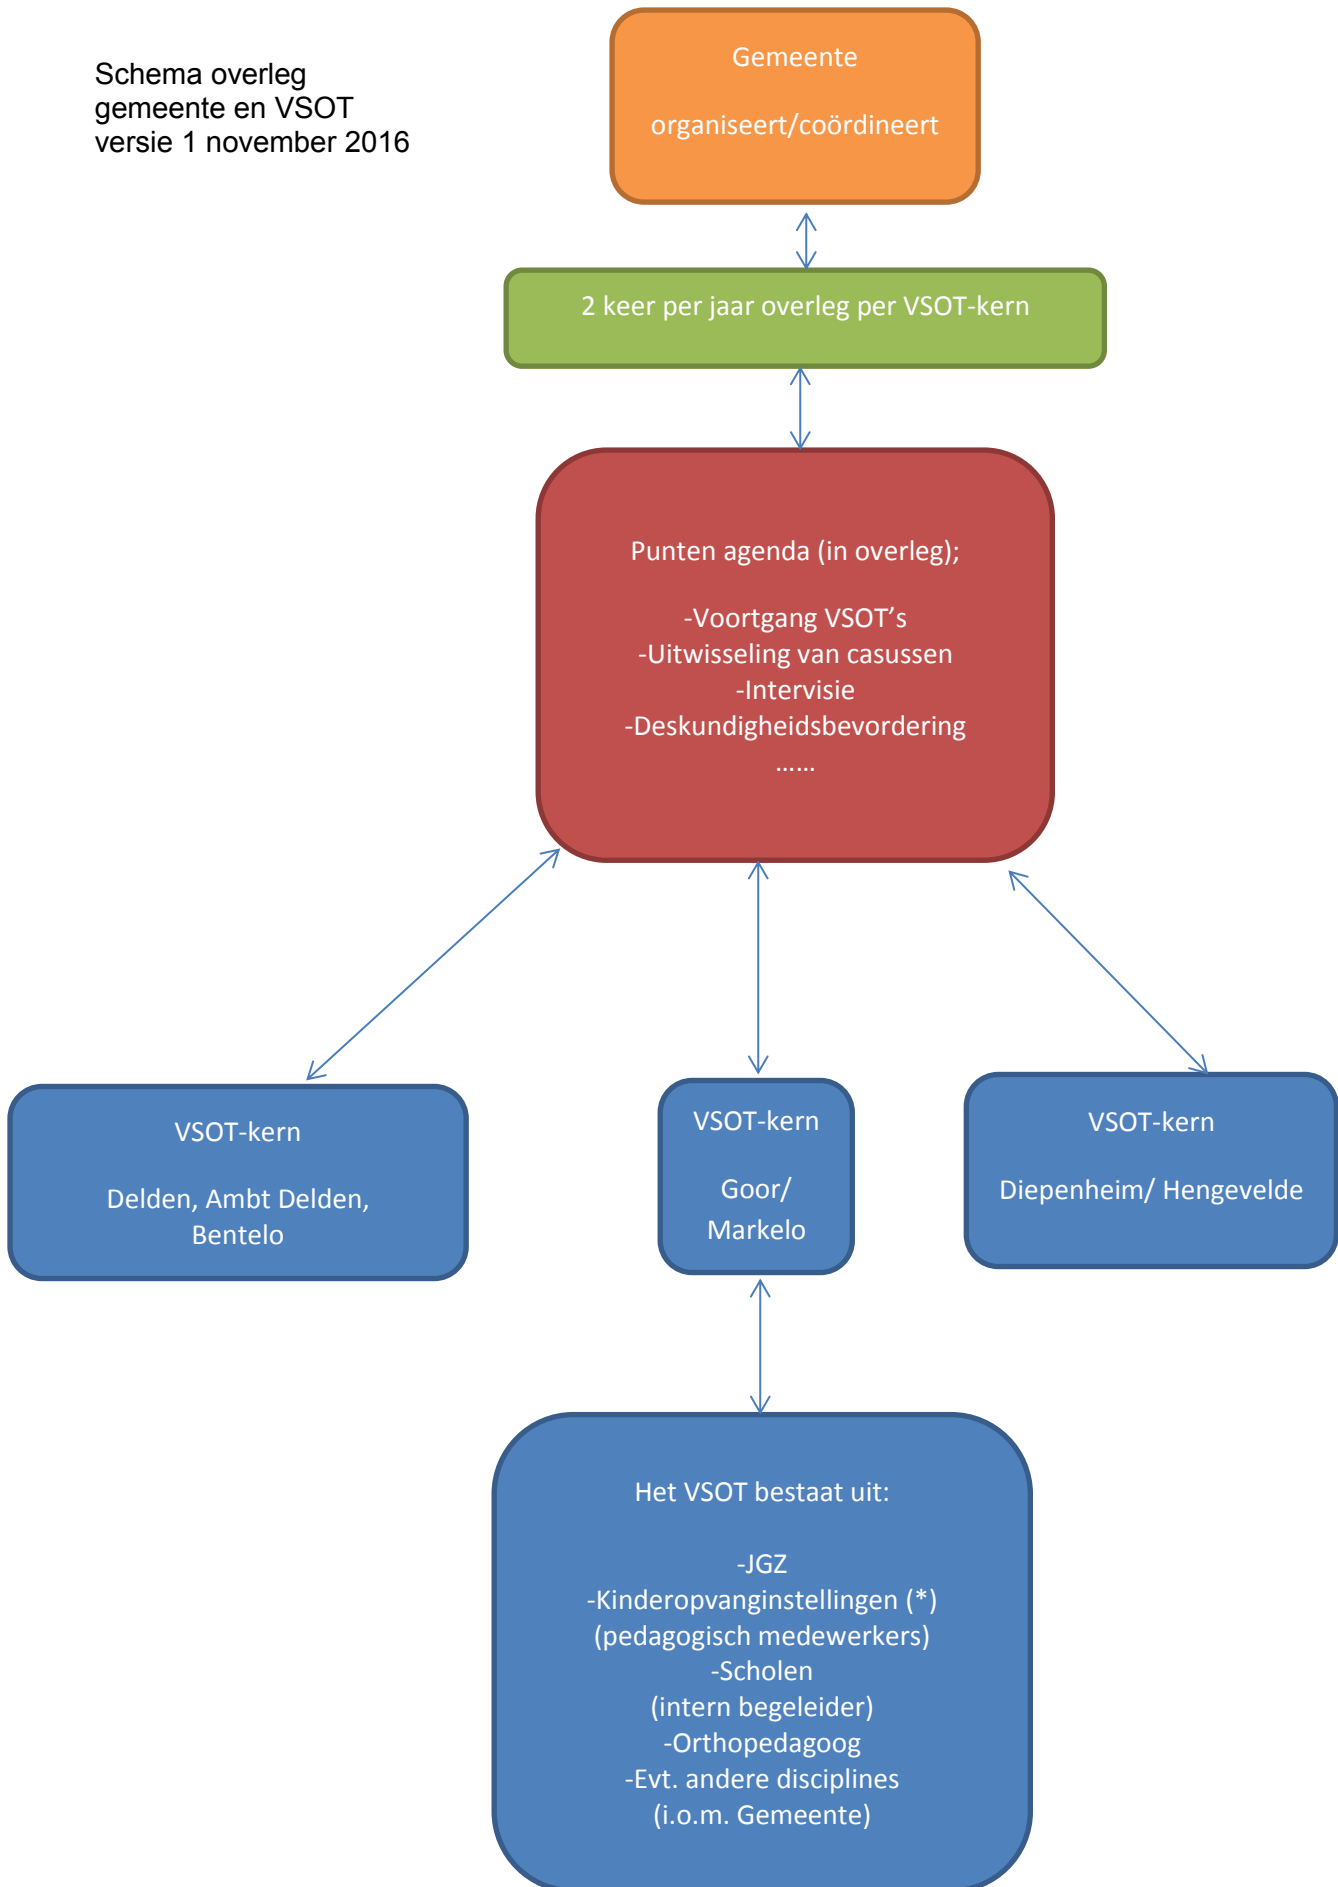

Schema overleg
gemeente en VSOT
versie 1 november 2016

*inclusief Gastouderbureaus De Bengel te Markelo en Koekoek te Hengevelde